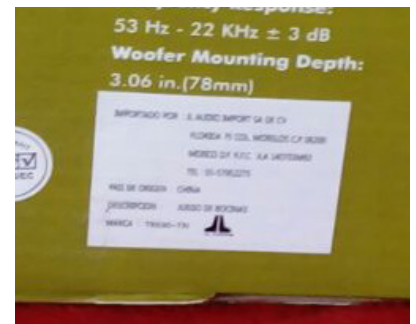

¿Preguntas?

Contacte **JL Audio Dep. Legal** | 10369 N Commerce Pkwy, Miramar, FL 33025 | (954) 443-1100 ext. 2155